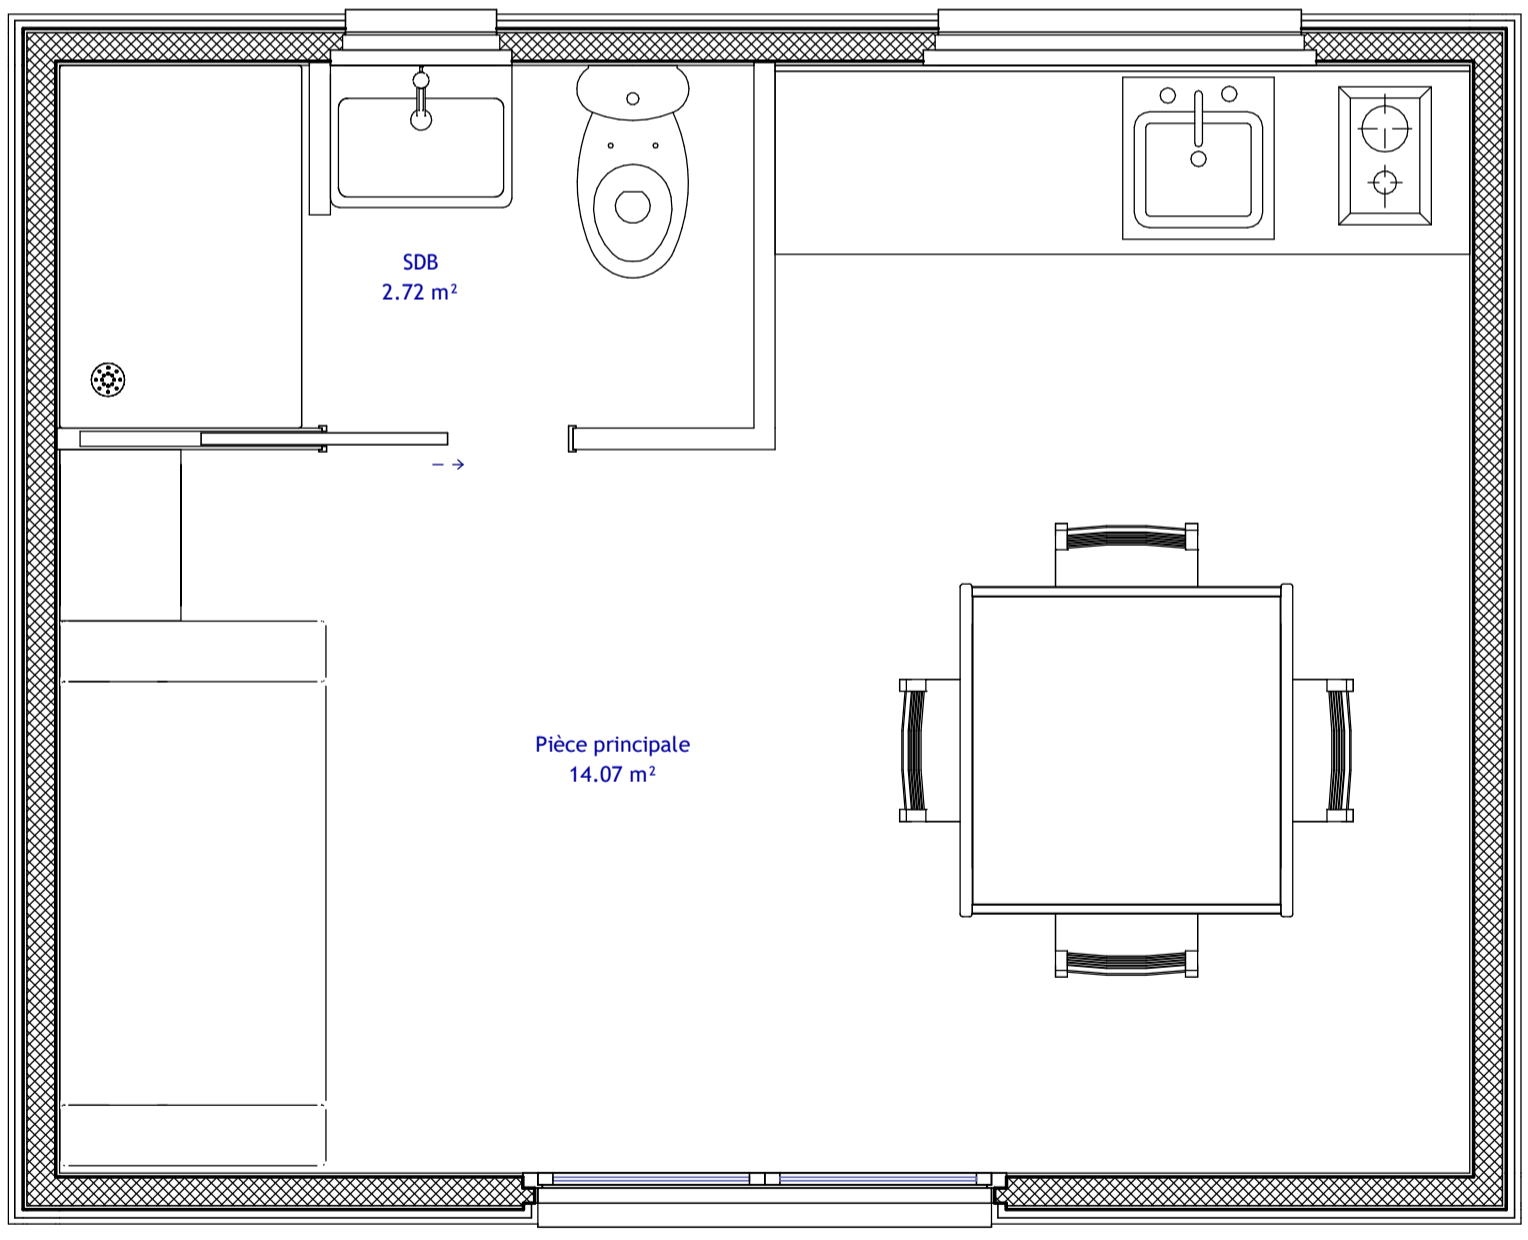

STUDIO 20

L'enjeu principal de ce studio ? Concentrer tout le confort nécessaire dans un espace réduit. L'espace intérieur est intelligemment découpé pour offrir à ce studio un véritable coin cuisine ainsi qu'une salle de bain. Un large baie vitrée apporte à la pièce de vie une luminosité optimale, la rendant chaleureuse et accueillante. Ce module pourra facilement s'intégrer à une construction existante pour créer un studio indépendant.

1 pièce - 20m² habitables
Faites-la évoluer selon vos envies !

KALLISTYLE
Conception & fabrication de maisons ossature bois
4270 route d'Antisanti
20 270 ALERIA

Photos et textes non contractuels, copie et reproduction interdites sans accord