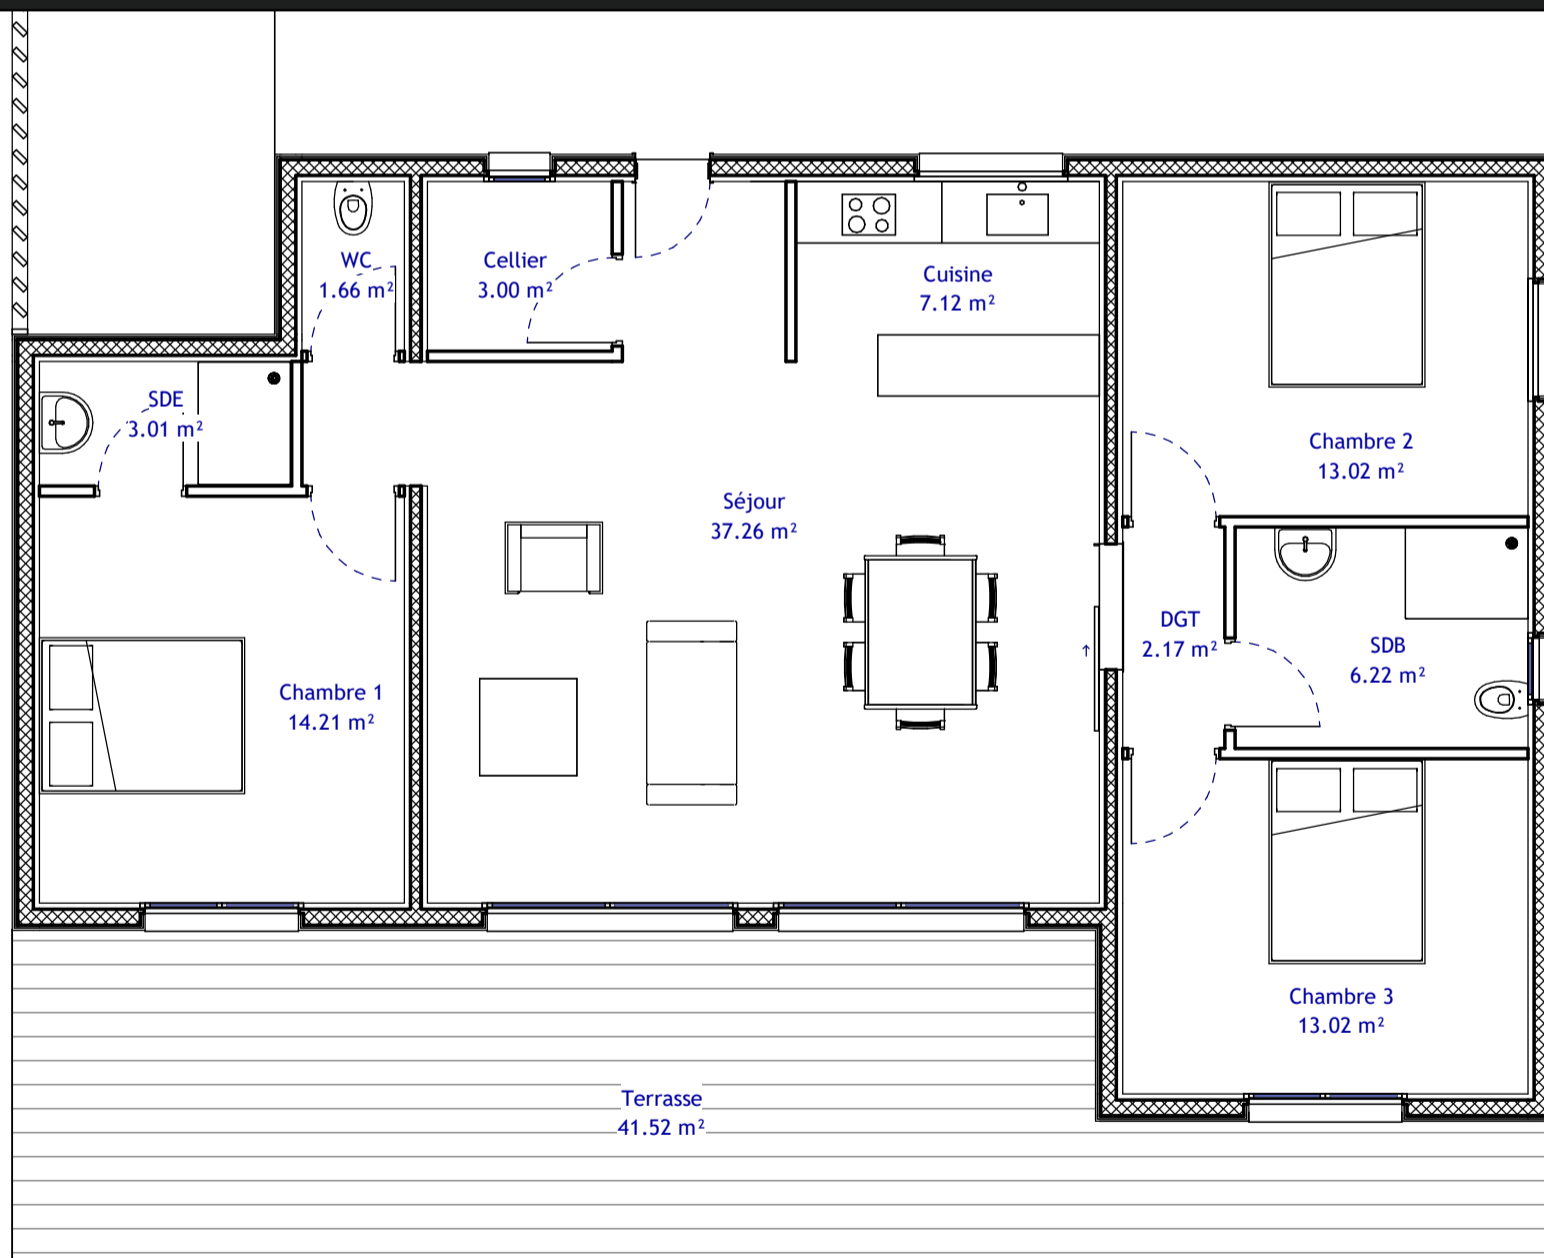

M100 - KALLI ACCESS

Trois chambres et une grande pièce à vivre, cette maison de 100m² a tout d'une grande et chaleureuse maison de famille. La terrasse exposée Sud équipée de sa pergola créera un espace agréable où vous aimerez recevoir vos convives. Pour la définir en quelques mots : une maison coquette et intimiste, un endroit idéal pour se retrouver en famille ou entre amis.

4 pièces - 100m² habitables

Faites-la évoluer selon vos envies !

KALLISTYLE

Conception & fabrication de maisons ossature bois

4270 route d'Antisanti
20 270 ALERIA

Photos et textes non contractuels, copie et reproduction interdites sans accord