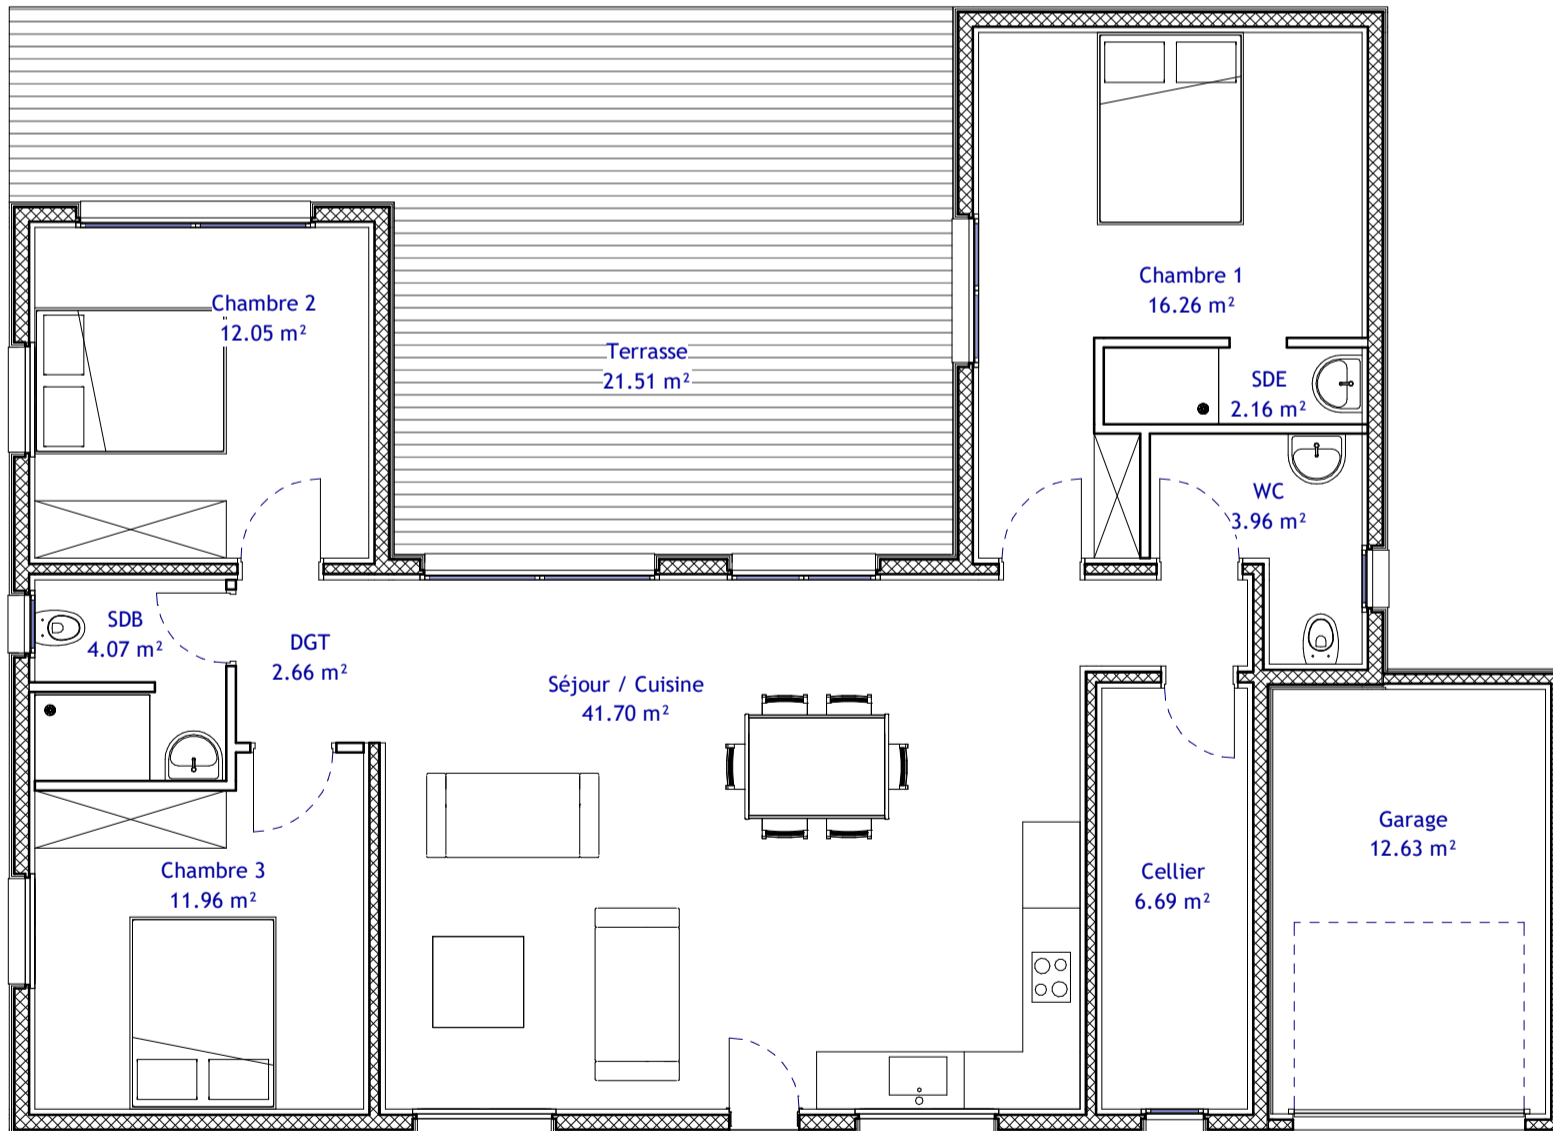

M100 - KALLI FAMILY

Cette maison familiale se compose d'une cuisine fonctionnelle ouverte sur un salon salle-à-manger très lumineux. Cette pièce à vivre permet d'accéder directement à une terrasse ombragée où vous aimerez recevoir vos convives. Vous pourrez également accéder à deux chambres "jumelles" d'un côté et de l'autre, à une grande chambre avec salle de bain indépendante. Sa grande terrasse séduira les petits comme les grands pour des repas entre amis ou en famille !

4 pièces - 100m² habitables
Faites-la évoluer selon vos envies !

KALLISTYLE
 Conception & fabrication de maisons ossature bois

4270 route d'Antisanti
 20 270 ALERIA

Photos et textes non contractuels, copie et reproduction interdites sans accord