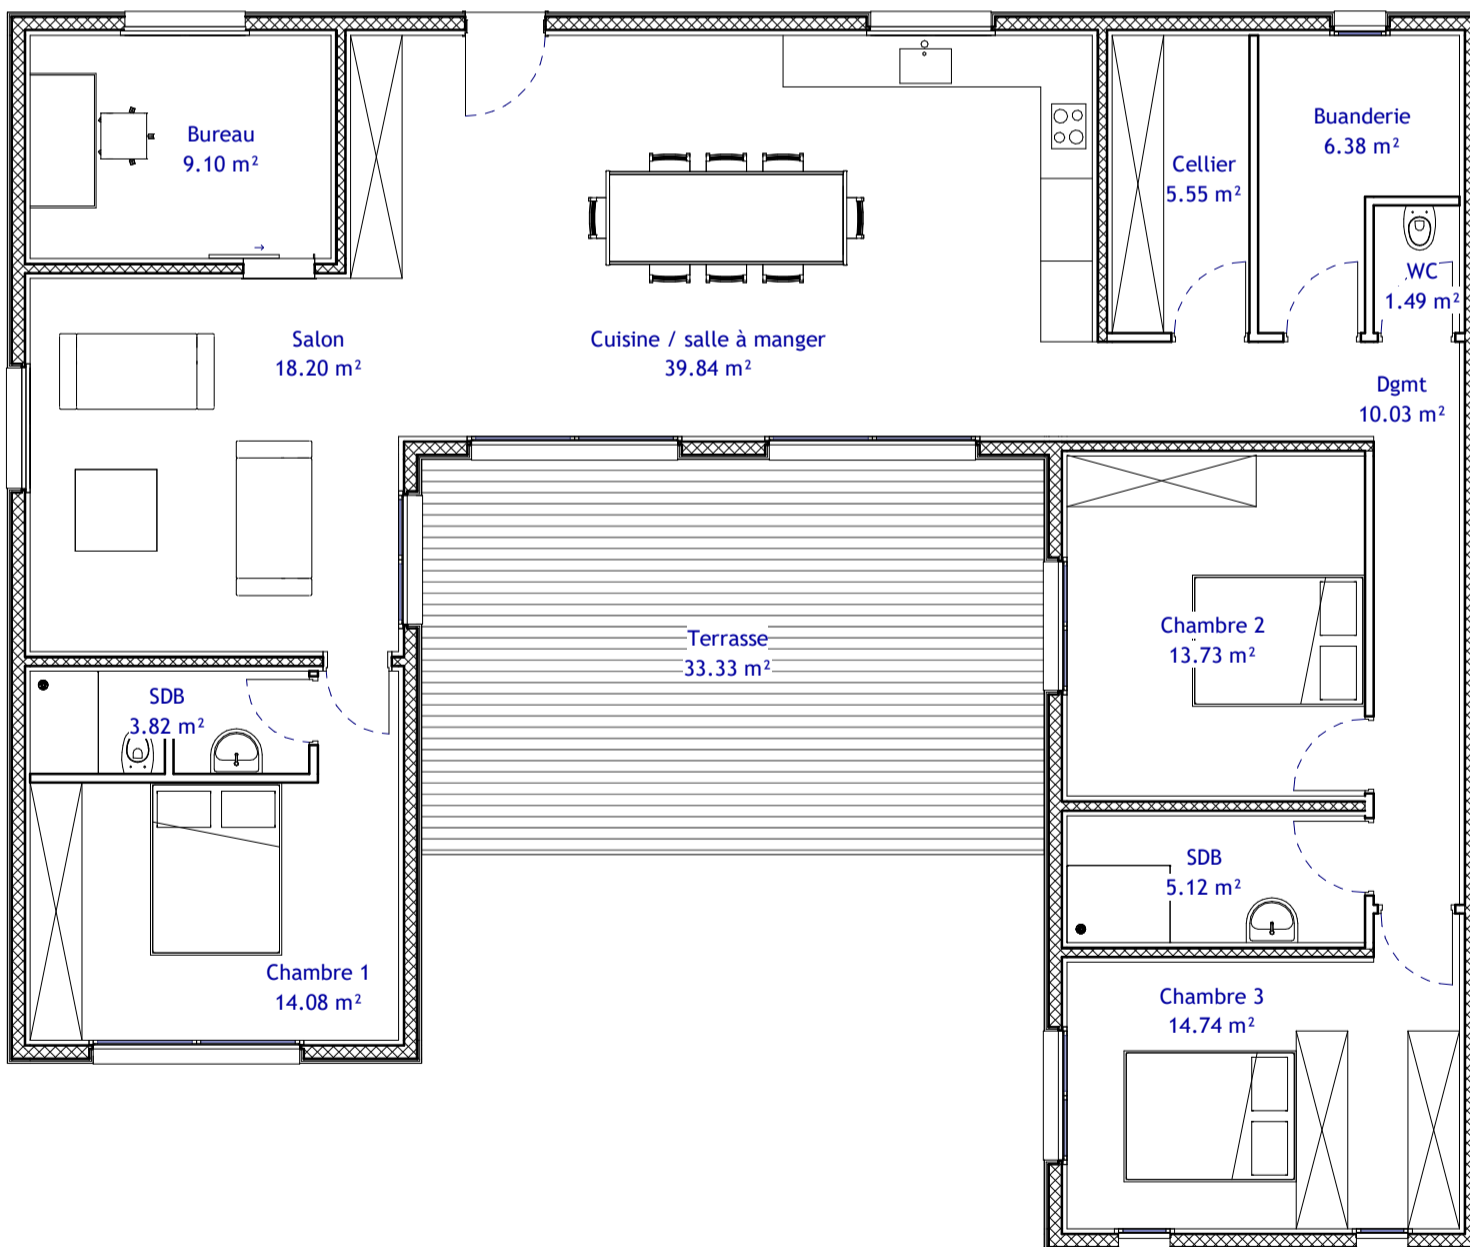

# M140 - KALLI FAMILY

Cette maison familiale se compose d'une cuisine fonctionnelle ouverte sur une salle-à-manger très lumineuse. Cette pièce à vivre permet d'accéder directement à une terrasse où vous aimerez recevoir vos convives. Vous pourrez également accéder à un salon intimiste et à un bureau fermé. Ses trois chambres spacieuses réjouiront les petits comme les grands. La terrasse est ici une pièce de vie supplémentaire pour que la vie extérieure soit tout autant agréable qu'à l'intérieur.

**4 pièces - 140m<sup>2</sup> habitables**

**Faites-la évoluer selon vos envies !**

**KALLISTYLE**  
Conception & fabrication de maisons ossature bois

4270 route d'Antisanti  
20 270 ALERIA

Photos et textes non contractuels, copie et reproduction interdites sans accord