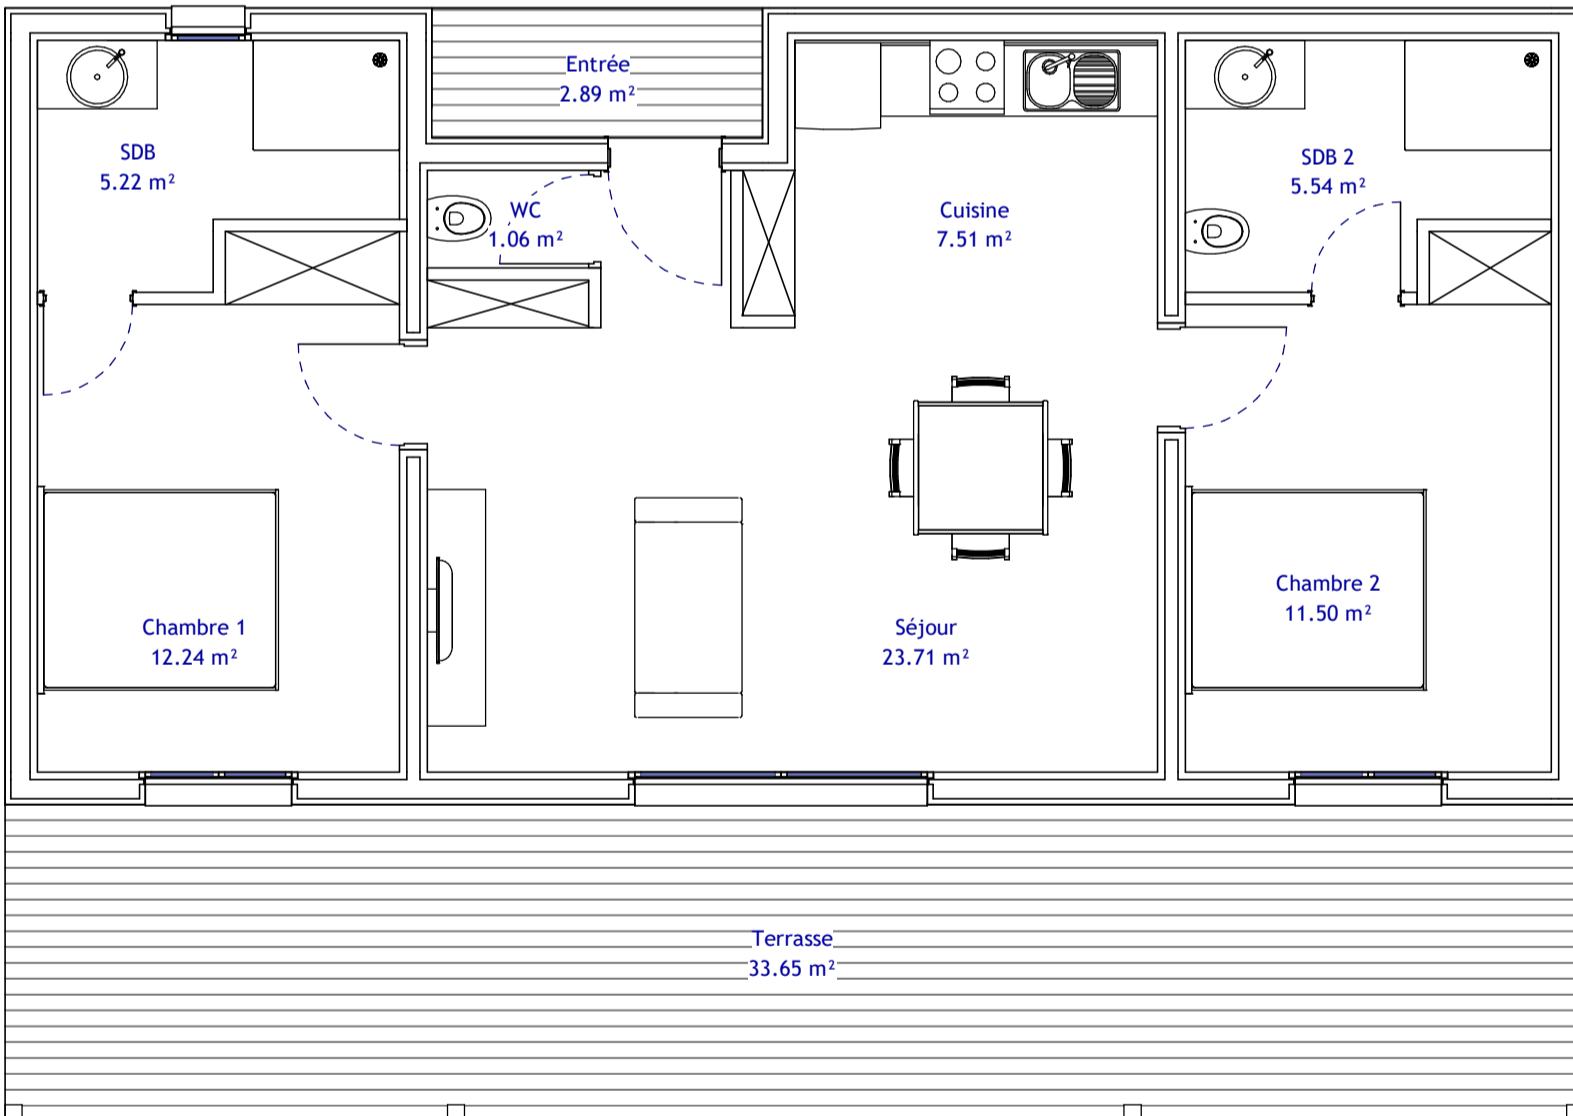

M65 - KALLI ACCESS

Une cuisine ouverte sur un séjour agréable donne accès à deux chambres sensiblement identiques. Elles bénéficient toutes deux d'une salle d'eau indépendante et d'un accès direct à la terrasse. Ombragée d'une pergola, la terrasse sera un endroit privilégié pour se retrouver en famille à la fin d'une journée estivale ensoleillée.

3 pièces - 65m² habitables

Faites-la évoluer selon vos envies !

KALLISTYLE
Conception & fabrication de maisons ossature bois

4270 route d'Antisanti
20 270 ALERIA

KALLISTYLE

CONCEPTION ET FABRICATION
DE MAISONS ET SOLUTIONS BOIS