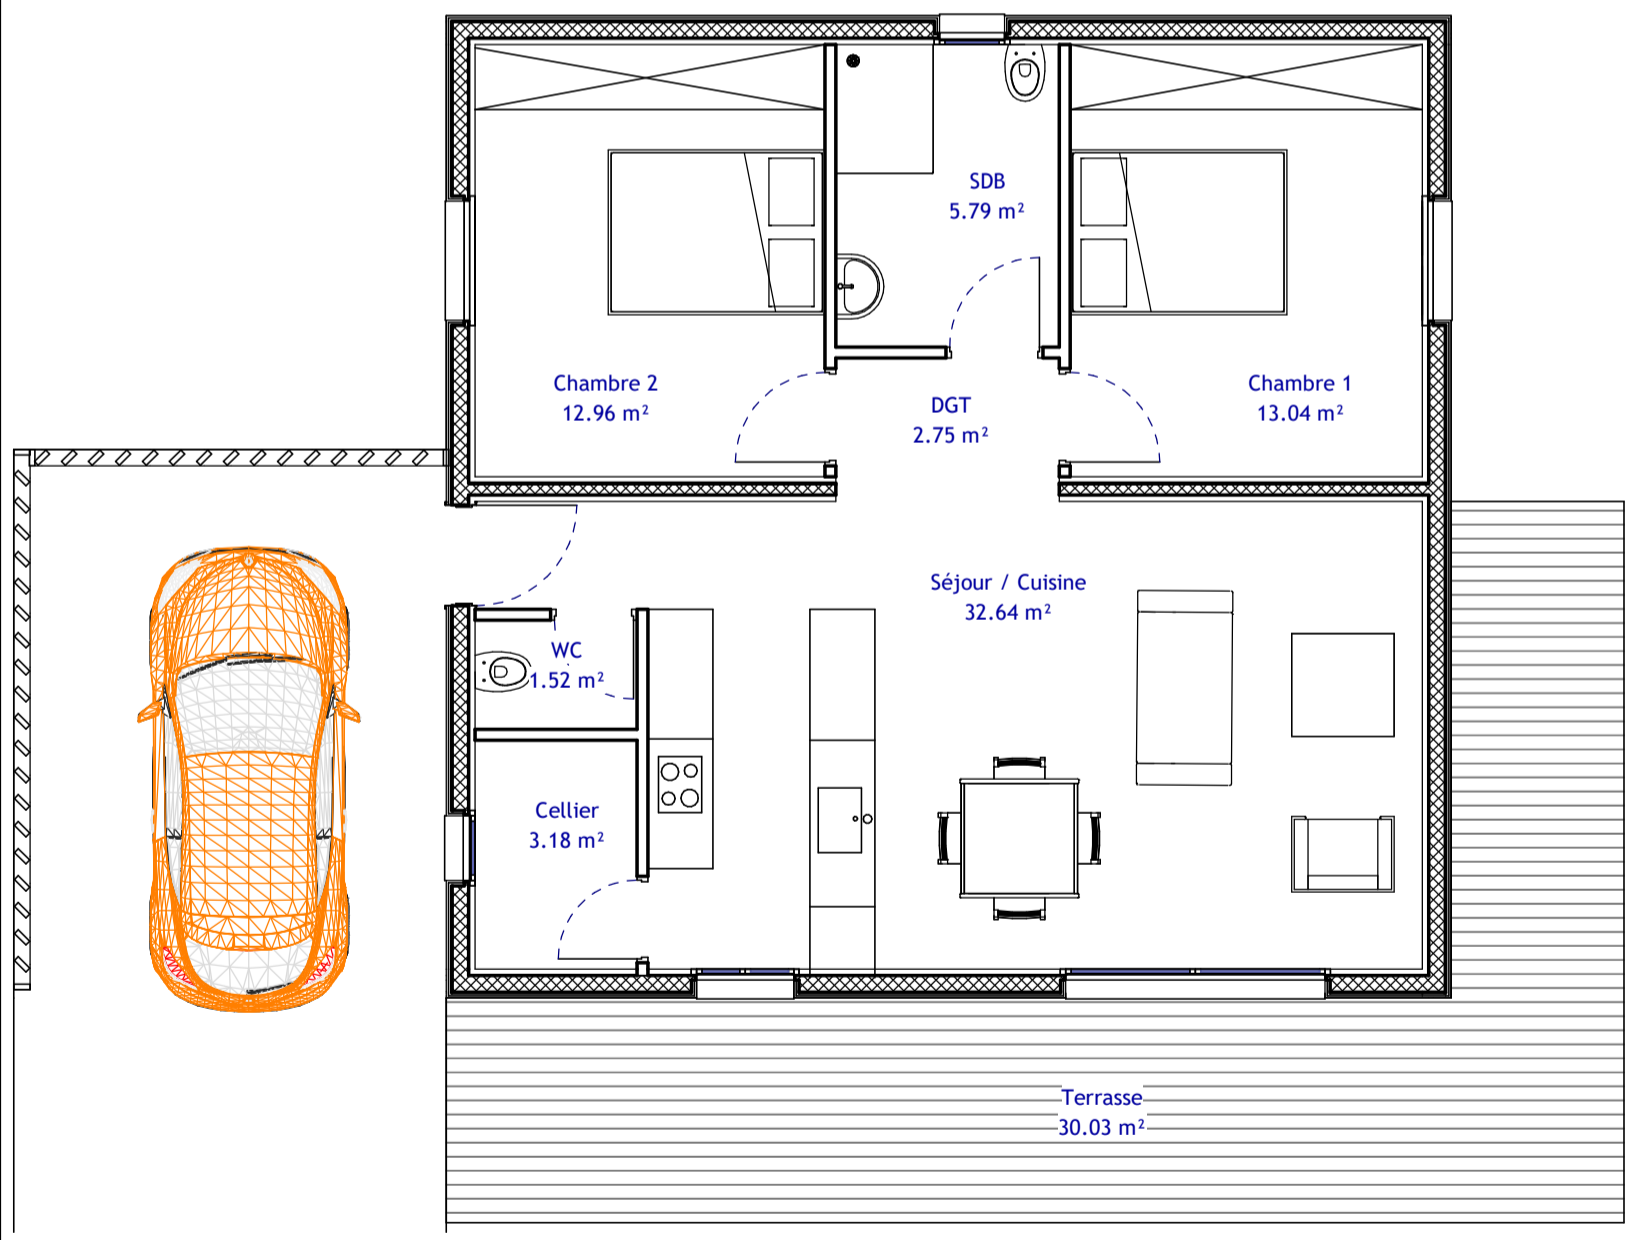

# M70 - KALLI ACCESS

La cuisine américaine équipée s'ouvre sur un séjour chaleureux et accueillant. De larges baies vitrées courent sur la façade Sud apportant à la pièce de vie clarté et confort. L'entrée principale est plus discrète. Légèrement excentrée, elle permet d'accéder à la cuisine directement par le porche. Un sas distribue deux chambres sensiblement identiques. Relativement spacieuses, elles vous permettront d'installer de nombreux rangements.

**3 pièces - 72m<sup>2</sup> habitables**  
**Faites-la évoluer selon vos envies !**

**KALLISTYLE**  
 Conception & fabrication de maisons ossature bois  
 4270 route d'Antisanti  
 20 270 ALERIA

**KALLISTYLE**