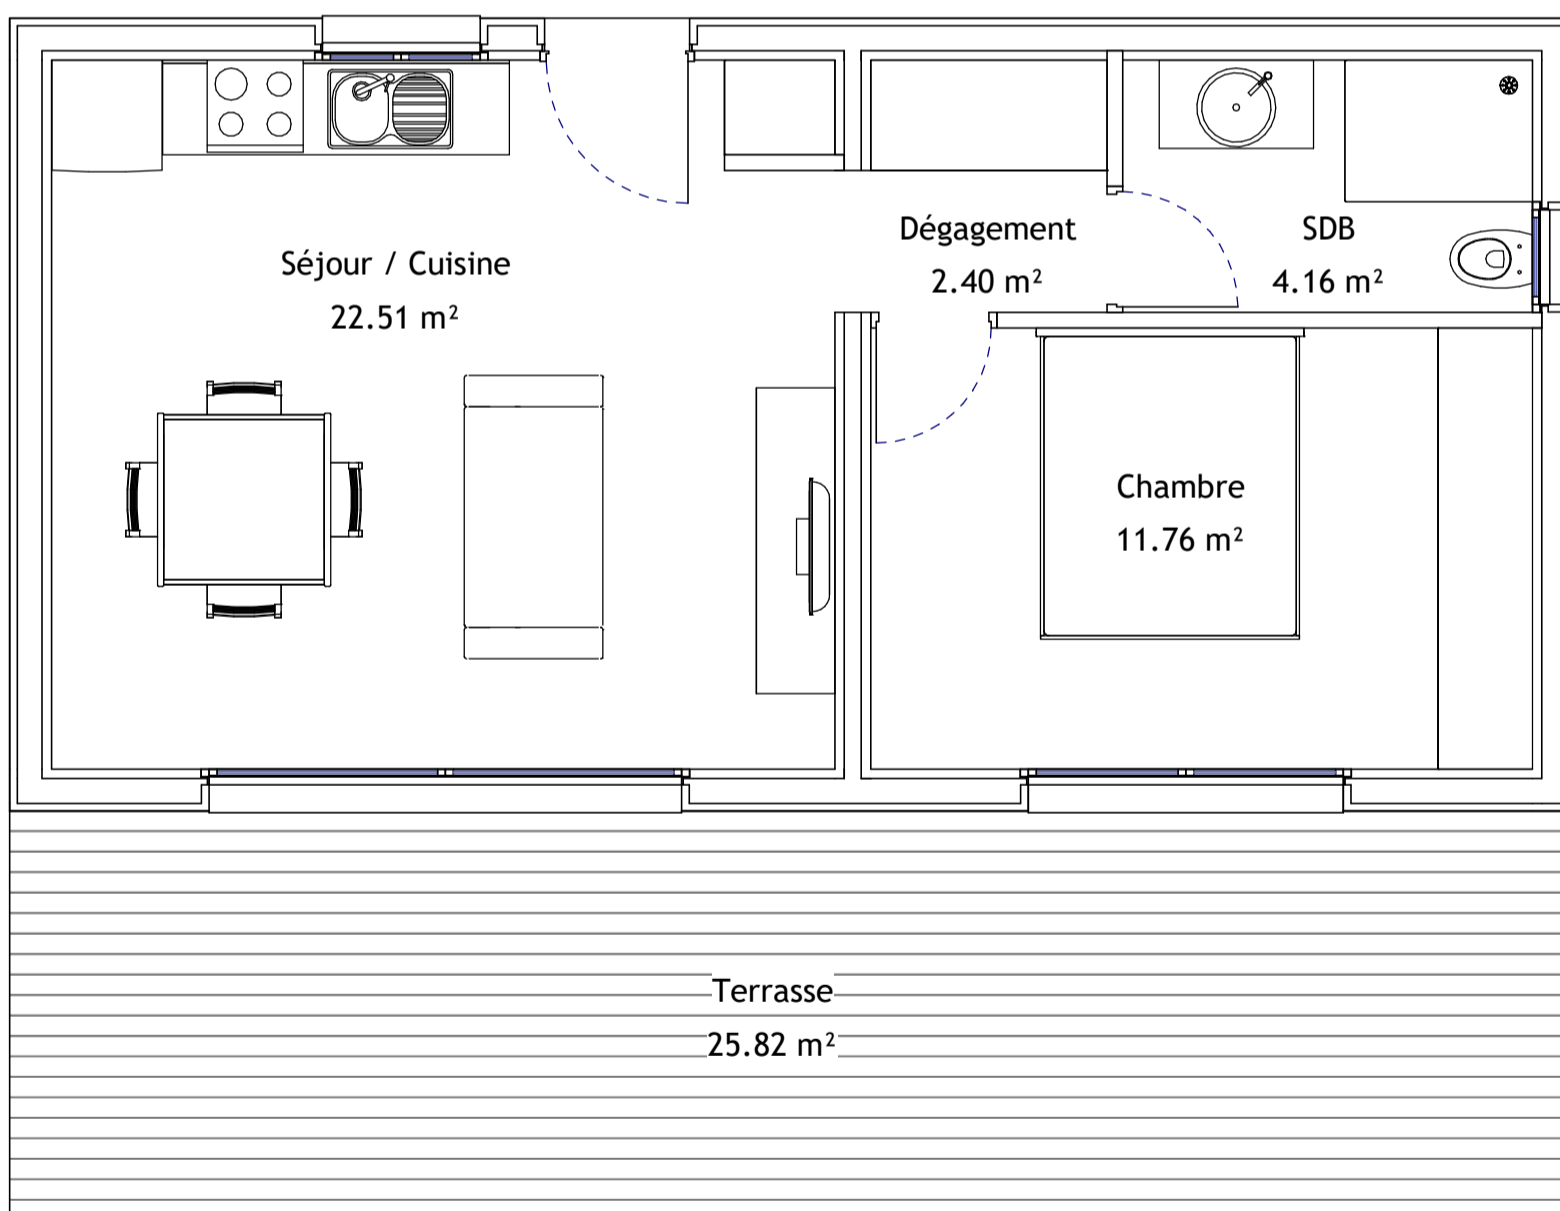

# STUDIO 40

La cuisine est ouverte sur un séjour traversant, et est séparée de l'espace nuit par un sas donnant accès à une chambre et à une salle d'eau. La chambre, tout comme la pièce de vie, bénéficie d'un accès direct à la terrasse. De larges baies vitrées leur apportent une luminosité optimale régulée par un brise soleil personnalisable.

La terrasse est ici une pièce à part entière pour que la vie extérieure soit tout autant agréable qu'à l'intérieur.

## 2 pièces - 40m<sup>2</sup> habitables

Faites-la évoluer selon vos envies !

**KALLISTYLE**  
Conception & fabrication de maisons ossature bois

4270 route d'Antisanti  
20 270 ALERIA

CONCEPTION ET FABRICATION  
DE MAISONS ET SOLUTIONS BOIS