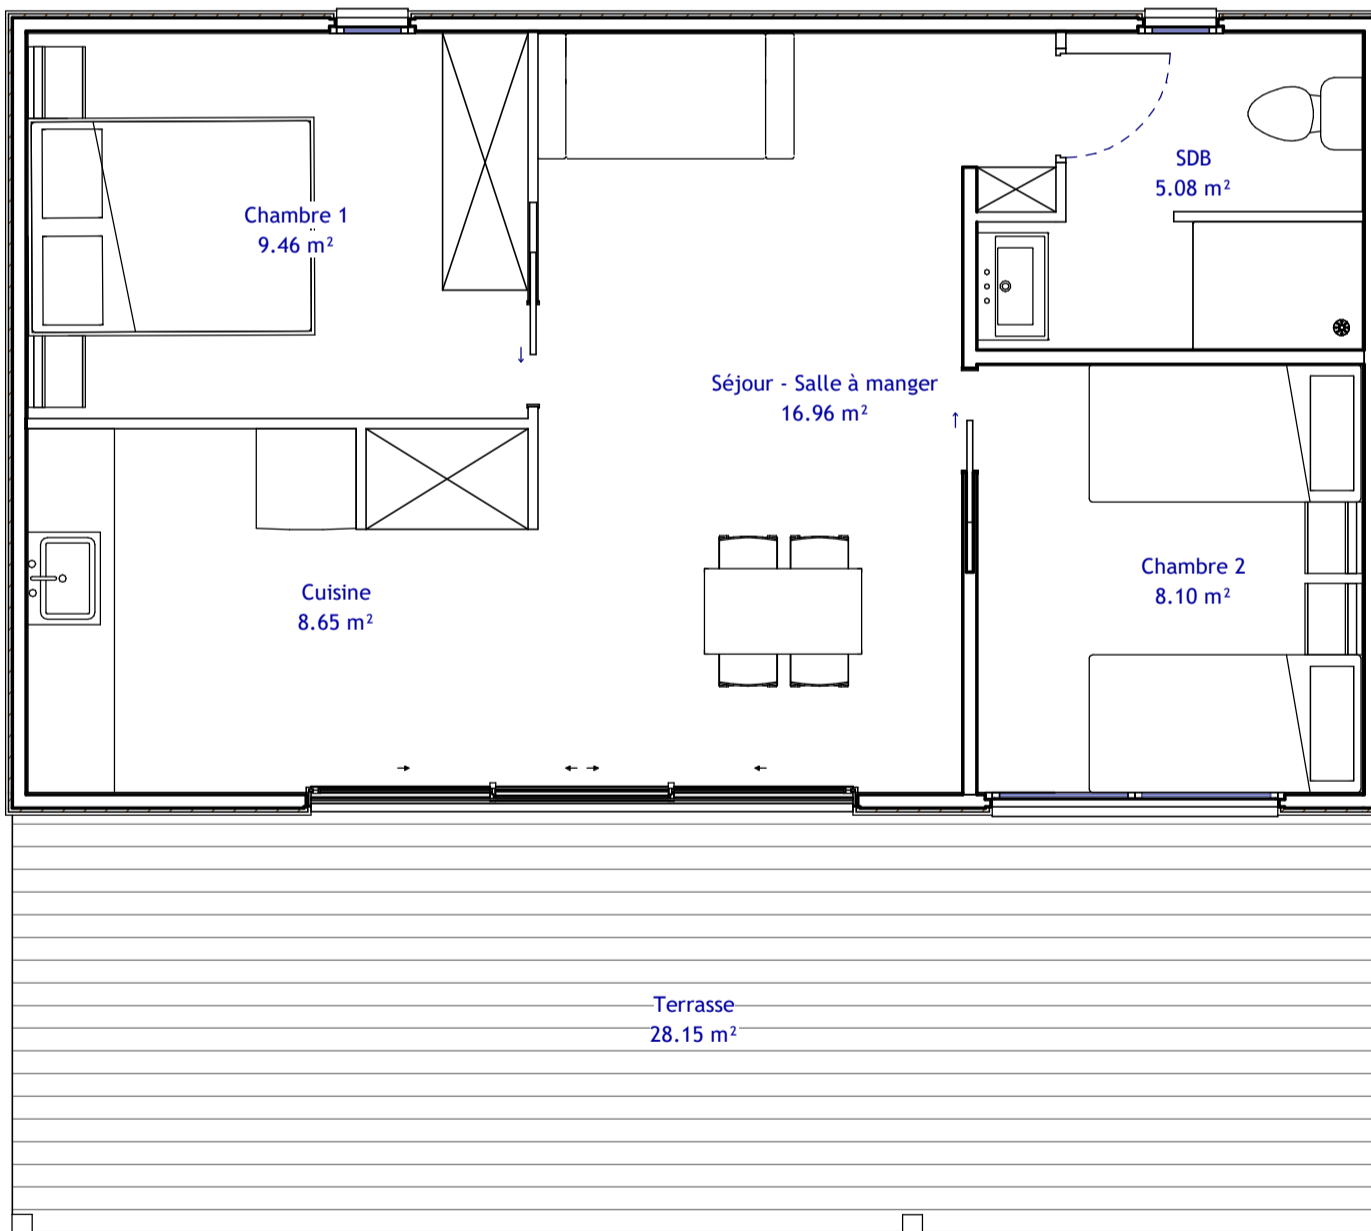

STUDIO49

La cuisine est ouverte sur un séjour traversant, et donne accès à deux chambres et à une salle d'eau. La chambre parentale, tout comme la pièce de vie, bénéficie d'un accès direct à la terrasse. De larges baies vitrées leur apportent une luminosité optimale régulée par un brise soleil personnalisable. La terrasse est ici une pièce à part entière pour que la vie extérieure soit tout autant agréable qu'à l'intérieur.

3 pièces - 49m² habitables

Faites-la évoluer selon vos envies !

KALLISTYLE
Conception & fabrication de maisons ossature bois

4270 route d'Antisanti
20 270 ALERIA

Photos et textes non contractuels, copie et reproduction interdites sans accord